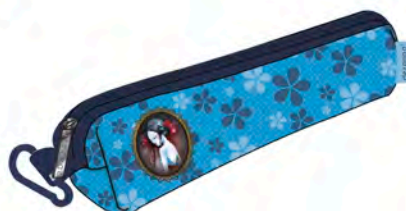

ITEM #20025
BOÎTE À LUNCH
STYLE SAC À MAIN
LUNCH BOX
HANDBAG STYLE

Visuel sujet à changements

ITEM #20091
SAC DE MAGASINAGE
SHOPPING BAG

Néoprène • Neoprene

ITEM #20005
PORTE-MONNAIE ROND EN NÉOPRÈNE
NEOPRENE ROUND COIN PURSE

ITEM #20041
MINI-ÉTUI EN NÉOPRÈNE
NEOPRENE POUCH

ITEM #20043
BOÎTE À LUNCH EN NÉOPRÈNE
NEOPRENE LUNCH BOX

Design à emporter

Nathalie Delisle
Présidente-fondatrice
450-403-4172 p. 222
nathalie@g1sac.com

Mariève St-Jean
Marketing & Dev. affaires
450-403-4172 p. 227
marieve@g1sac.com